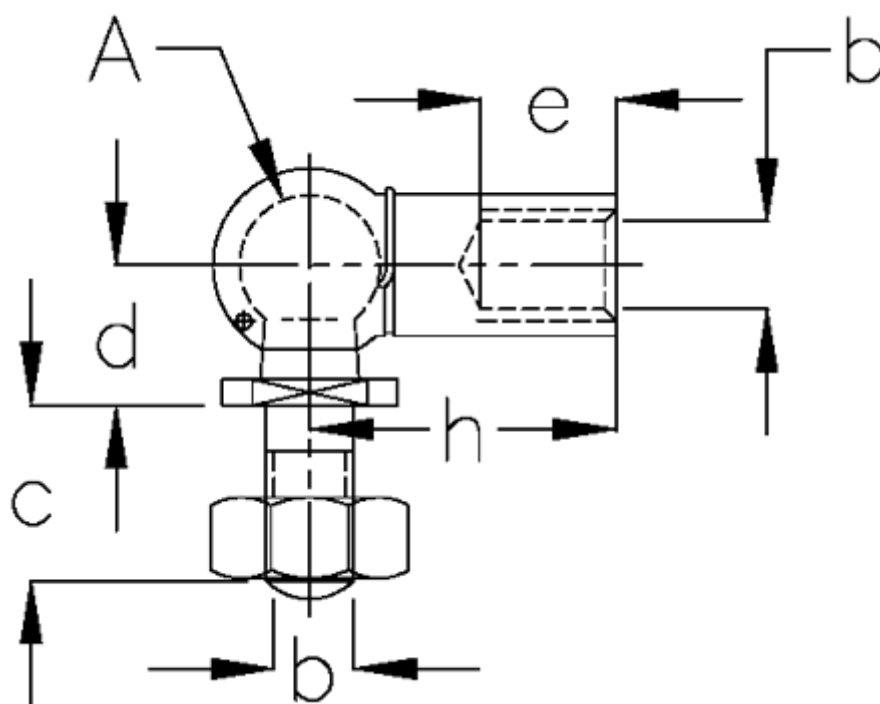

Varenummer: 140224511
Beskrivelse: KLEE Vinkelled CS 16 M12, højre
DIN 71802 rustfast

Mål

A	= 16
b	= M12, højre
c	= 20
d	= 16
e	= 15.5
h	= 35
NV	= 13
vægt kg/1000	= 103.8